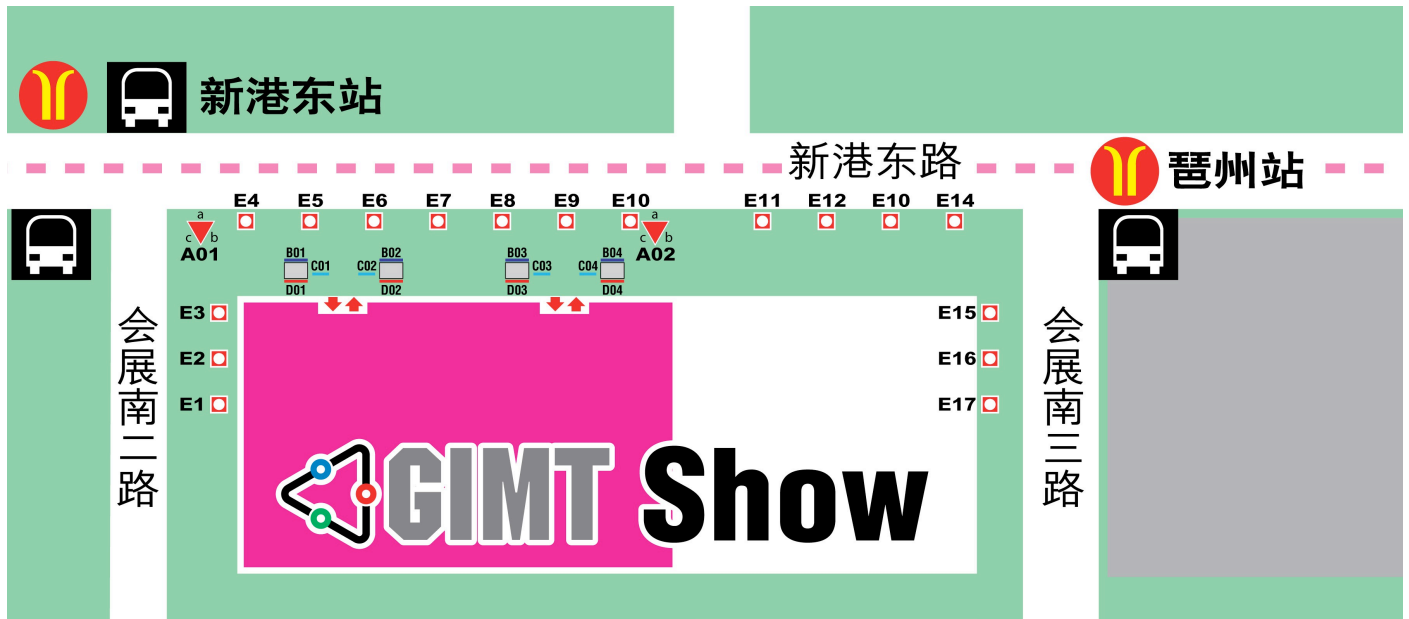

戶外廣告位位置圖 Outdoor Advertisement Location

廣告示意圖 Advertisement Illustration

A01-A02 三角廣告塔 Triangular ad

B01-B04 牆身廣告 Wall ad

C01-C04 落地廣告牌1 Outdoor board

C01-C04 落地廣告牌2 Outdoor board

D01-D04 走廊廣告牌 Corridor ad

E1-E17 燈杆刀旗 Lamp Post Flag